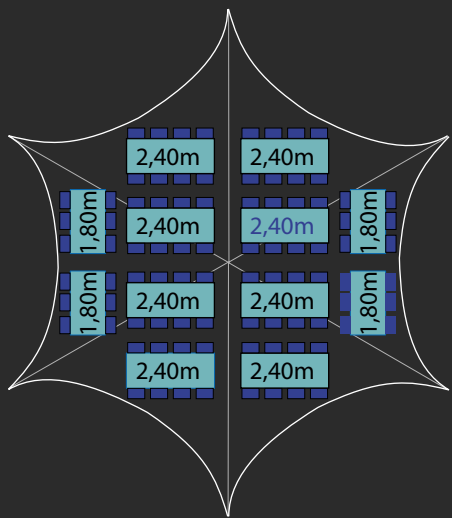

Starshade 800

600,-€ st/pc

zittend / assis

16 x 4001 tafel/table 1,20 x 0,75 m
4 x 4003 tafel/table 1,80 x 0,75 m
tot / jusqu'à 88 personen/personnes

(ipv 2 tafels art.4001 kan event.
1 st. art. 4002 of art 4004)
(au lieu de 2 tables art.4001 on peut
prendre 1 pc. art. 4002 ou art 4004)

staand / debout

tot / jusqu'à 136 personen/personnes

afmetingen / dimensions

diameter / diamètre: 17 m.