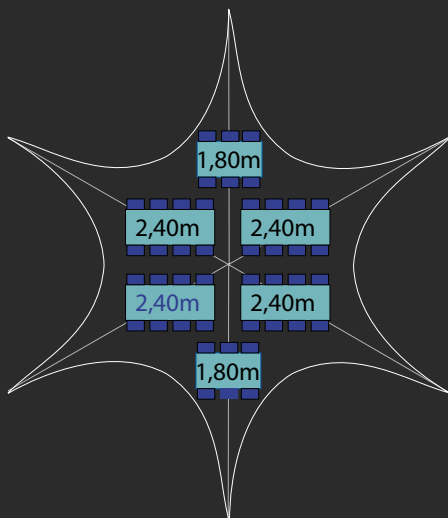

Starshade 400

480,-€ st/pc

zittend / assis

8 x 4001 tafel/table 1,20 x 0,75 m
2 x 4003 tafel/table 1,80 x 0,75 m
tot / jusqu'à 44 personen/personnes

(ipv 2 tafels art.4001 kan eventueel
1 st. art. 4002 of art 4004)
(au lieu de 2 tables art.4001 on peut
prendre 1 pc. art. 4002 ou art 4004)

staand / debout

tot / jusqu'à 70 personen/personnes

afmetingen / dimensions

diameter / diamètre: 13 m.